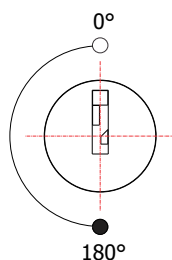

## FL-131.01

**MATERIAL:** Zamac;  
**ACABAMENTO:** Cromado;  
**QUANTIDADE DE SEGREDOS:** Sob consulta;  
**OPÇÕES DE SEGREDOS:** Segredos iguais, diferentes ou sistema de mestragem;  
**FIXAÇÃO:** Parafuso;  
**LINGUETA:** Lingueta de 37,80mm;  
**COMPONENTE(S):** Espelho;  
**APLICAÇÃO:** Móveis de madeira.

### ROTAÇÃO/EXTRAÇÃO

Rotação: 180° anti-horário  
Extração: 1 (uma) 180°