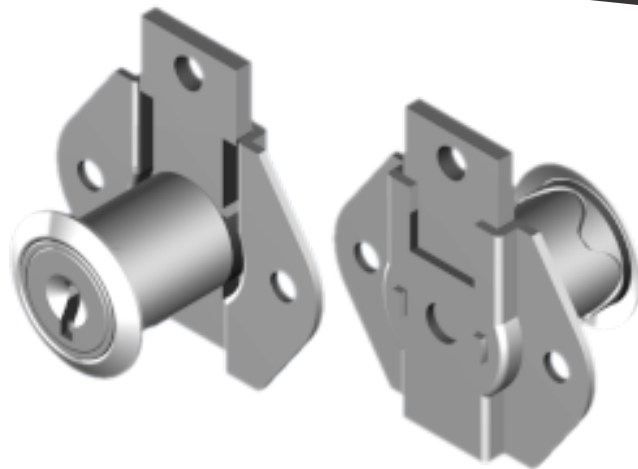

## FL-131.01

**MATERIAL:** Zamac;  
**ACABAMENTO:** Cromado;  
**QUANTIDADE DE SEGREDOS:** Sob consulta;  
**OPÇÕES DE SEGREDOS:** Segredos iguais, diferentes ou sistema de mestragem;  
**FIXAÇÃO:** Parafuso;  
**LINGUETA:** Lingueta de 37,80mm;  
**COMPONENTE(S):** Espelho;  
**APLICAÇÃO:** Móveis de madeira.

### ROTAÇÃO/EXTRAÇÃO

Rotação: 180° anti-horário  
Extração: 1 (uma) 180°

### TIPOS DE CHAVES

Chave simples  
Opção: Latão ou Zamac

Chave com cabeça plástica escamoteável  
Opção: Latão ou Zamac

Chave com cabeça plástica fixa  
Opção: Latão ou Zamac