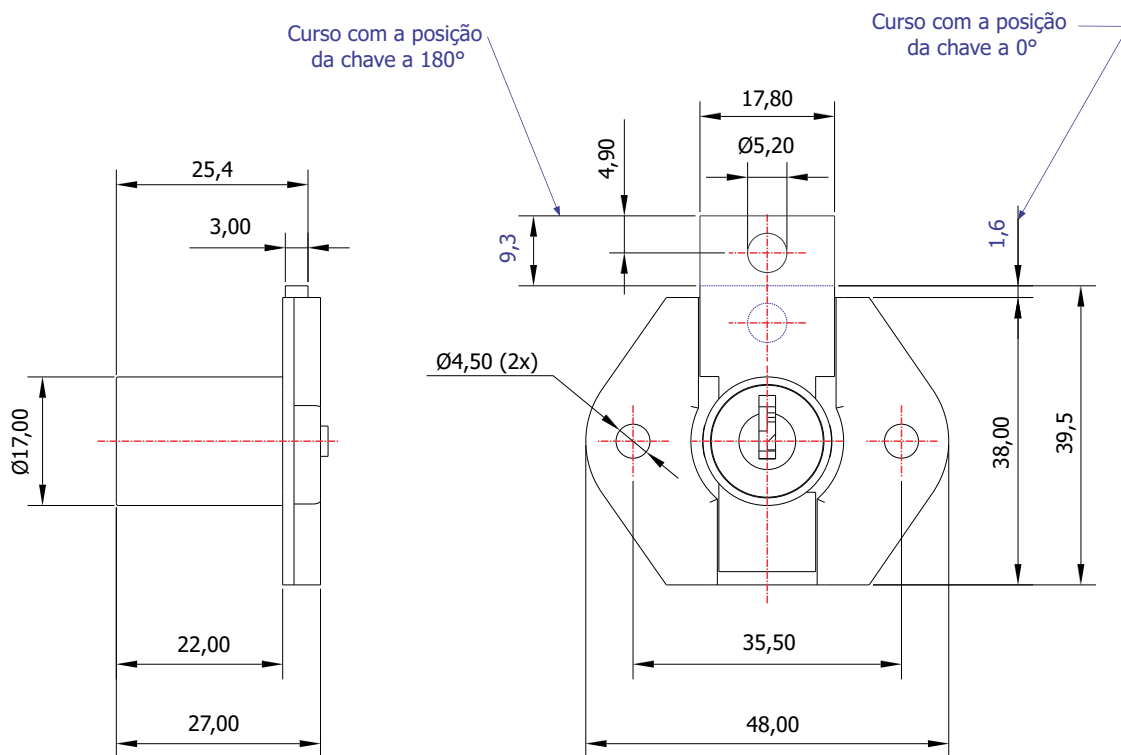

## FL-131.01

**MATERIAL:** Zamac;  
**ACABAMENTO:** Cromado;  
**QUANTIDADE DE SEGREDOS:** Sob consulta;  
**OPÇÕES DE SEGREDOS:** Segredos iguais, diferentes ou sistema de mestragem;  
**FIXAÇÃO:** Parafuso;  
**LINGUETA:** Lingueta de 37,80mm;  
**COMPONENTE(S):** Espelho;  
**APLICAÇÃO:** Móveis de madeira.

### ROTAÇÃO/EXTRAÇÃO

Rotação: 180° anti-horário  
Extração: 1 (uma) 180°