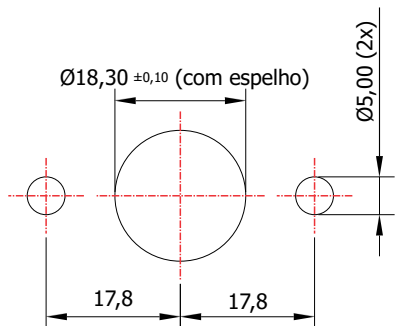

ALOJAMENTO/FIXAÇÃO

TIPOS DE CHAVES

Chave simples
Opção: Latão ou Zamac

Chave com cabeça plástica escamoteável
Opção: Latão ou Zamac

Chave com cabeça plástica fixa
Opção: Latão ou Zamac