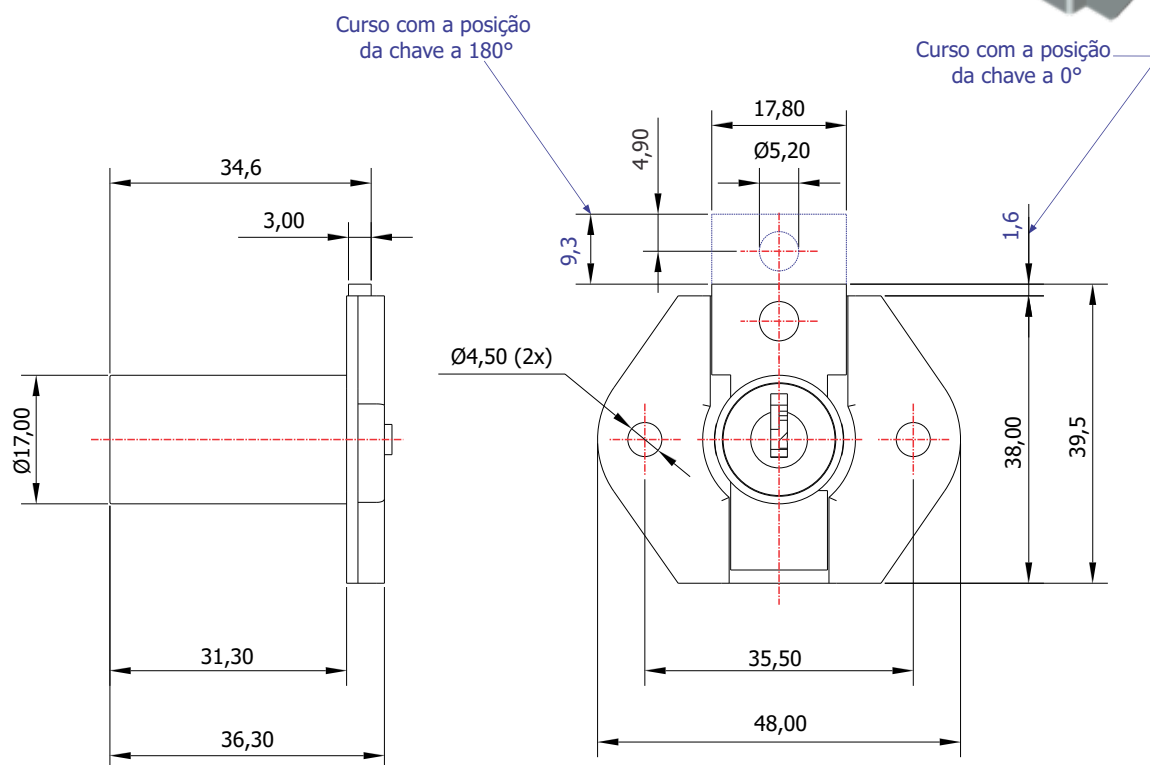

FL-130/31.01

MATERIAL: Zamac;
ACABAMENTO: Cromado;
QUANTIDADE DE SEGREDOS: Sob consulta;
OPÇÕES DE SEGREDOS: Segredos iguais, diferentes ou sistema de mestragem;
FIXAÇÃO: Parafuso;
LINGUETA: Lingueta de 37,80mm;
COMPONENTE(S): Espelho;
APLICAÇÃO: Móveis de madeira.

ROTAÇÃO/EXTRAÇÃO

Rotação: 180° anti-horário
Extração: 2 (duas) 0° e 180°

ALOJAMENTO/FIXAÇÃO

TIPOS DE CHAVES

Chave simples
Opção: Latão ou Zamac

Chave com cabeça plástica escamoteável
Opção: Latão ou Zamac

Chave com cabeça plástica fixa
Opção: Latão ou Zamac