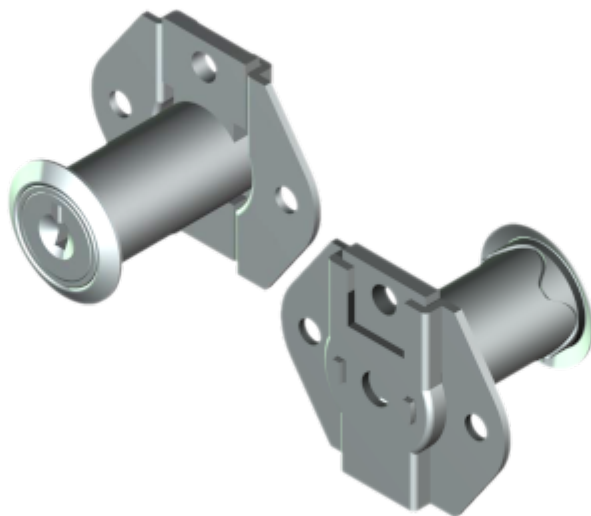

FL-130/31.01

MATERIAL: Zamac;
ACABAMENTO: Cromado;
QUANTIDADE DE SEGREDOS: Sob consulta;
OPÇÕES DE SEGREDOS: Segredos iguais, diferentes ou sistema de mestragem;
FIXAÇÃO: Parafuso;
LINGUETA: Lingueta de 37,80mm;
COMPONENTE(S): Espelho;
APLICAÇÃO: Móveis de madeira.

ROTAÇÃO/EXTRAÇÃO

Rotação: 180° anti-horário
Extração: 2 (duas) 0° e 180°

ALOJAMENTO/FIXAÇÃO

TIPOS DE CHAVES

Chave simples
Opção: Latão ou Zamac

Chave com cabeça plástica escamoteável
Opção: Latão ou Zamac

Chave com cabeça plástica fixa
Opção: Latão ou Zamac