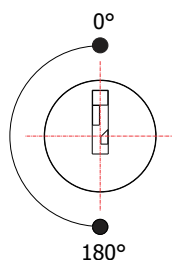

FL-130/31.01

MATERIAL: Zamac;
ACABAMENTO: Cromado;
QUANTIDADE DE SEGREDOS: Sob consulta;
OPÇÕES DE SEGREDOS: Segredos iguais, diferentes ou sistema de mestragem;
FIXAÇÃO: Parafuso;
LINGUETA: Lingueta de 37,80mm;
COMPONENTE(S): Espelho;
APLICAÇÃO: Móveis de madeira.

ROTAÇÃO/EXTRAÇÃO

Rotação: 180° anti-horário
Extração: 2 (duas) 0° e 180°

ALOJAMENTO/FIXAÇÃO

TIPOS DE CHAVES

Chave simples
Opção: Latão ou Zamac

Chave com cabeça plástica escamoteável
Opção: Latão ou Zamac

Chave com cabeça plástica fixa
Opção: Latão ou Zamac