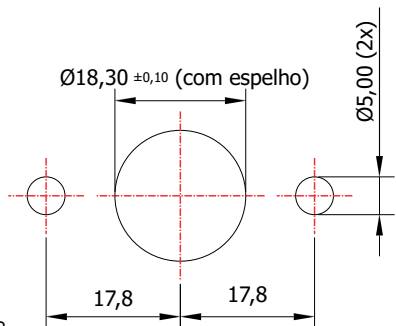

FL-130/31.01

MATERIAL: Zamac;
ACABAMENTO: Cromado;
QUANTIDADE DE SEGREDOS: Sob consulta;
OPÇÕES DE SEGREDOS: Segredos iguais, diferentes ou sistema de mestragem;
FIXAÇÃO: Parafuso;
LINGUETA: Lingueta de 37,80mm;
COMPONENTE(S): Espelho;
APLICAÇÃO: Móveis de madeira.

ROTAÇÃO/EXTRAÇÃO

Rotação: 180° anti-horário
Extração: 2 (duas) 0° e 180°

ALOJAMENTO/FIXAÇÃO

TIPOS DE CHAVES

Chave simples
Opção: Latão ou Zamac

Chave com cabeça plástica escamoteável
Opção: Latão ou Zamac

Chave com cabeça plástica fixa
Opção: Latão ou Zamac