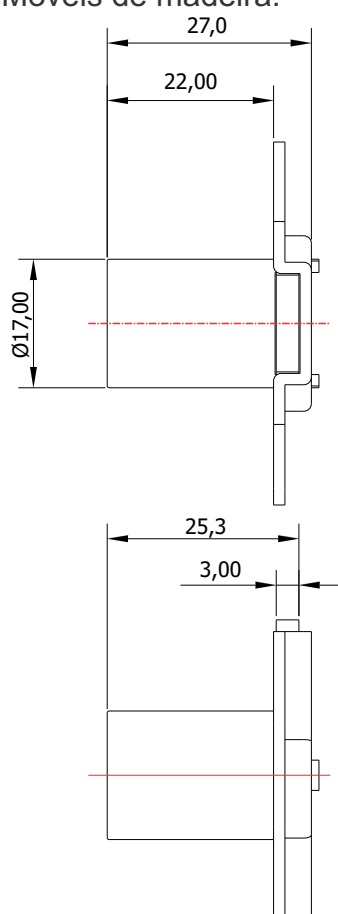

## FL-135.01

**MATERIAL:** Zamac;  
**ACABAMENTO:** Cromado;  
**QUANTIDADE DE SEGREDOS:** Sob consulta;  
**OPÇÕES DE SEGREDOS:** Segredos iguais, diferentes ou sistema de mestragem;  
**FIXAÇÃO:** Parafuso;  
**LINGUETA:** Lingueta de 37,80mm;  
**COMPONENTE(S):** Espelho;  
**APLICAÇÃO:** Móveis de madeira.

### ROTAÇÃO/EXTRAÇÃO

Rotação: 180° anti-horário  
Extração: 2 (duas) 0° e 180°

### TIPOS DE CHAVES

Chave simples  
Opção: Latão ou Zamac

Chave com cabeça plástica escamoteável  
Opção: Latão ou Zamac

Chave com cabeça plástica fixa  
Opção: Latão ou Zamac