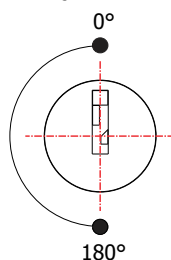

## FL-135.01

**MATERIAL:** Zamac;  
**ACABAMENTO:** Cromado;  
**QUANTIDADE DE SEGREDOS:** Sob consulta;  
**OPÇÕES DE SEGREDOS:** Segredos iguais, diferentes ou sistema de mestragem;  
**FIXAÇÃO:** Parafuso;  
**LINGUETA:** Lingueta de 37,80mm;  
**COMPONENTE(S):** Espelho;  
**APLICAÇÃO:** Móveis de madeira.

### ROTAÇÃO/EXTRAÇÃO

Rotação: 180° anti-horário  
Extração: 2 (duas) 0° e 180°