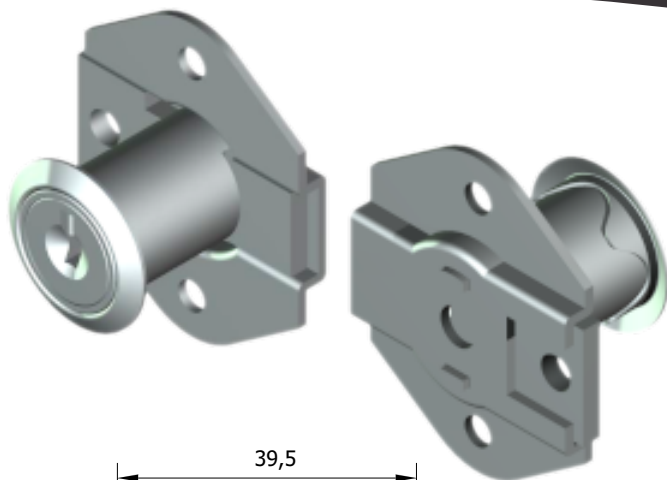

## FL-135.01

**MATERIAL:** Zamac;  
**ACABAMENTO:** Cromado;  
**QUANTIDADE DE SEGREDOS:** Sob consulta;  
**OPÇÕES DE SEGREDOS:** Segredos iguais, diferentes ou sistema de mestragem;  
**FIXAÇÃO:** Parafuso;  
**LINGUETA:** Lingueta de 37,80mm;  
**COMPONENTE(S):** Espelho;  
**APLICAÇÃO:** Móveis de madeira.

### ROTAÇÃO/EXTRAÇÃO

Rotação: 180° anti-horário  
Extração: 2 (duas) 0° e 180°

### TIPOS DE CHAVES

Chave simples  
Opção: Latão ou Zamac

Chave com cabeça plástica escamoteável  
Opção: Latão ou Zamac

Chave com cabeça plástica fixa  
Opção: Latão ou Zamac