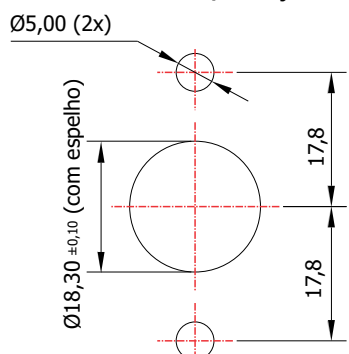

ALOJAMENTO/FIXAÇÃO

TIPOS DE CHAVES

Chave simples
Opção: Latão ou Zamac

Chave com cabeça plástica escamoteável
Opção: Latão ou Zamac

Chave com cabeça plástica fixa
Opção: Latão ou Zamac