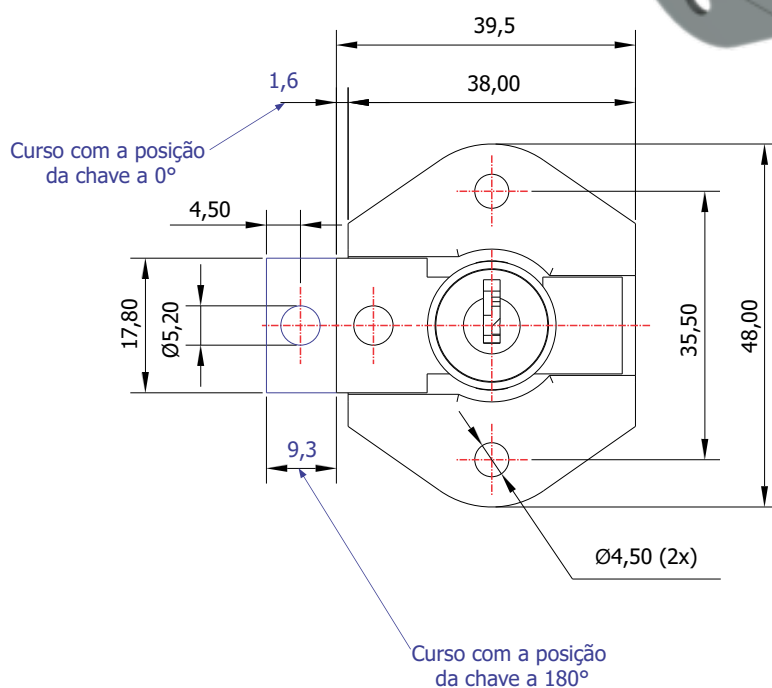

## FL-135.01

**MATERIAL:** Zamac;  
**ACABAMENTO:** Cromado;  
**QUANTIDADE DE SEGREDOS:** Sob consulta;  
**OPÇÕES DE SEGREDOS:** Segredos iguais, diferentes ou sistema de mestragem;  
**FIXAÇÃO:** Parafuso;  
**LINGUETA:** Lingueta de 37,80mm;  
**COMPONENTE(S):** Espelho;  
**APLICAÇÃO:** Móveis de madeira.

### ROTAÇÃO/EXTRAÇÃO

Rotação: 180° anti-horário  
Extração: 2 (duas) 0° e 180°