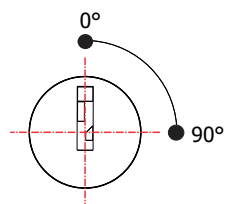

## FL-140.01

**MATERIAL:** Zamac;  
**ACABAMENTO:** Cromado;  
**QUANTIDADE DE SEGREDOS:** Sob consulta;  
**OPÇÕES DE SEGREDOS:** Segredos iguais, diferentes ou sistema de mestragem;  
**FIXAÇÃO:** Porca sext. M21;  
**LINGUETA:** Vendido separadamente;  
**FIXAÇÃO DA LINGUETA:** Porca sext. M7;  
**APLICAÇÃO:** Móveis de aço.

### ROTAÇÃO/EXTRAÇÃO

Rotação: 90° Horário  
Extração: 2 (duas) 0° e 90°