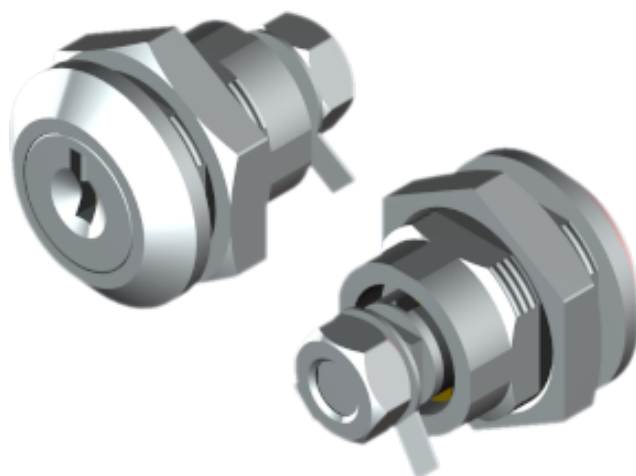

## FL-140.01

**MATERIAL:** Zamac;  
**ACABAMENTO:** Cromado;  
**QUANTIDADE DE SEGREDOS:** Sob consulta;  
**OPÇÕES DE SEGREDOS:** Segredos iguais, diferentes ou sistema de mestragem;  
**FIXAÇÃO:** Porca sext. M21;  
**LINGUETA:** Vendido separadamente;  
**FIXAÇÃO DA LINGUETA:** Porca sext. M7;  
**APLICAÇÃO:** Móveis de aço.

### ROTAÇÃO/EXTRAÇÃO

Rotação: 90° Horário  
Extração: 2 (duas) 0° e 90°

### TIPOS DE CHAVES

Chave simples  
Opção: Latão ou Zamac

Chave com cabeça  
plástica escamoteável  
Opção: Latão ou Zamac

Chave com cabeça  
plástica fixa  
Opção: Latão ou Zamac