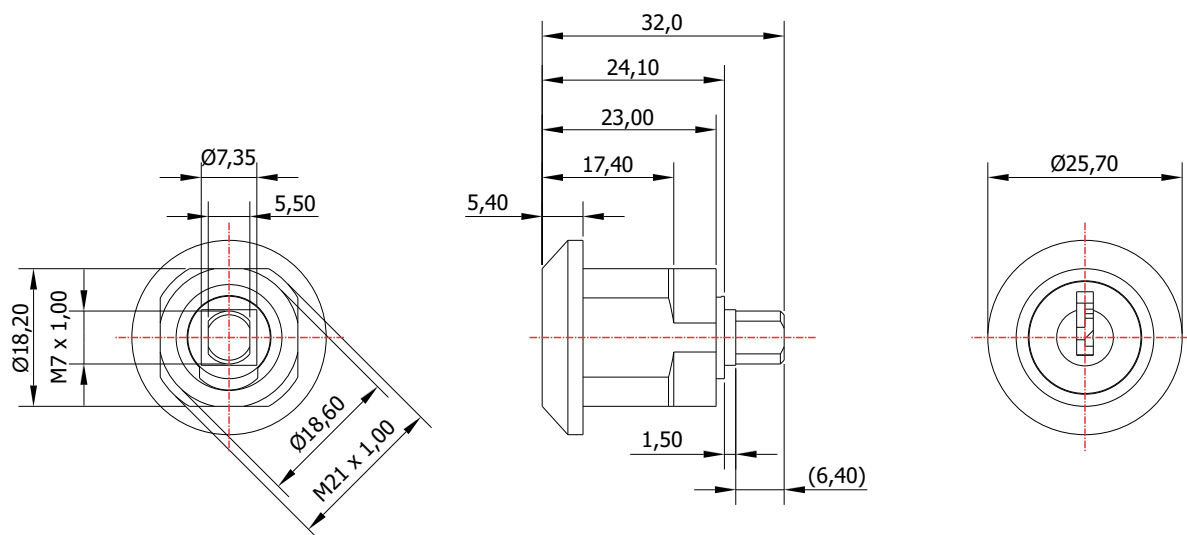

## FL-140.01

**MATERIAL:** Zamac;  
**ACABAMENTO:** Cromado;  
**QUANTIDADE DE SEGREDOS:** Sob consulta;  
**OPÇÕES DE SEGREDOS:** Segredos iguais, diferentes ou sistema de mestragem;  
**FIXAÇÃO:** Porca sext. M21;  
**LINGUETA:** Vendido separadamente;  
**FIXAÇÃO DA LINGUETA:** Porca sext. M7;  
**APLICAÇÃO:** Móveis de aço.

### ROTAÇÃO/EXTRAÇÃO

Rotação: 90° Horário  
Extração: 2 (duas) 0° e 90°