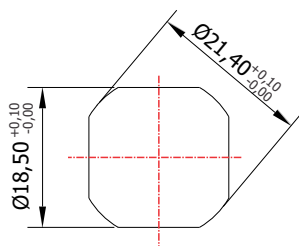

ALOJAMENTO/FIXAÇÃO