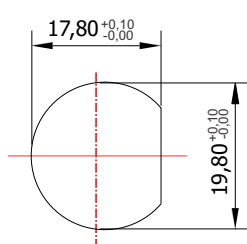

FY-515

MATERIAL: Latão;
ACABAMENTO: Cromado;
QUANTIDADE DE SEGREDOS: Sob consulta;
OPÇÕES DE SEGREDOS: Segredos iguais ou diferentes;
FIXAÇÃO: Porca sext. M20;
CAPACIDADE: 220V - 3A;
APLICAÇÃO: Painéis elétricos.

ROTAÇÃO/EXTRAÇÃO

Rotação: 90° horário
Extração: 1 (uma) 0°
Normalmente aberto (NA) / Normalmente fechado (NF)

ALOJAMENTO/FIXAÇÃO

YALE

TIPOS DE CHAVES

Chave simples
Material: Latão

Chave com cabeça
plástica fixa
Material: Latão