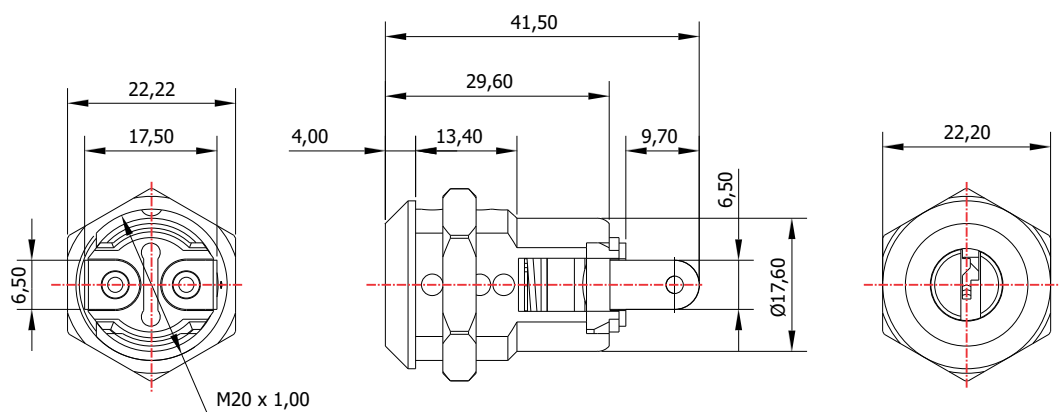

FY-515

MATERIAL: Latão;
ACABAMENTO: Cromado;
QUANTIDADE DE SEGREDOS: Sob consulta;
OPÇÕES DE SEGREDOS: Segredos iguais ou diferentes;
FIXAÇÃO: Porca sext. M20;
CAPACIDADE: 220V - 3A;
APLICAÇÃO: Painéis elétricos.

ROTAÇÃO/EXTRAÇÃO

Rotação: 90° horário
Extração: 1 (uma) 0°
Normalmente aberto (NA) / Normalmente fechado (NF)

ALOJAMENTO/FIXAÇÃO

YALE

TIPOS DE CHAVES

Chave simples
Material: Latão

Chave com cabeça
plástica fixa
Material: Latão