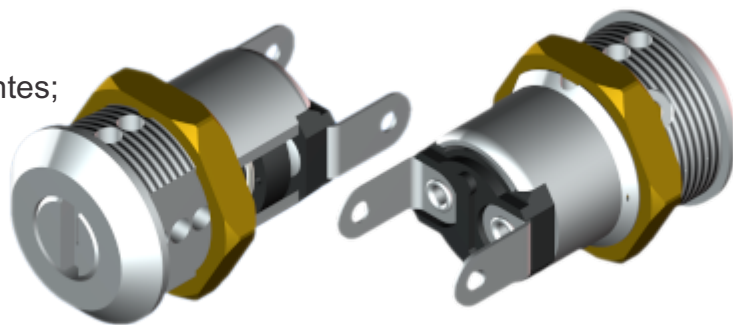

FY-515

MATERIAL: Latão;
ACABAMENTO: Cromado;
QUANTIDADE DE SEGREDOS: Sob consulta;
OPÇÕES DE SEGREDOS: Segredos iguais ou diferentes;
FIXAÇÃO: Porca sext. M20;
CAPACIDADE: 220V - 3A;
APLICAÇÃO: Painéis elétricos.

ROTAÇÃO/EXTRAÇÃO

Rotação: 90° horário
Extração: 1 (uma) 0°
Normalmente aberto (NA) / Normalmente fechado (NF)

ALOJAMENTO/FIXAÇÃO

YALE

TIPOS DE CHAVES

Chave simples
Material: Latão

Chave com cabeça
plástica fixa
Material: Latão