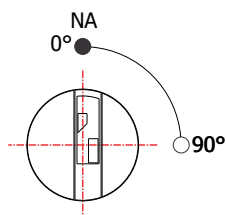

FY-515

MATERIAL: Latão;
ACABAMENTO: Cromado;
QUANTIDADE DE SEGREDOS: Sob consulta;
OPÇÕES DE SEGREDOS: Segredos iguais ou diferentes;
FIXAÇÃO: Porca sext. M20;
CAPACIDADE: 220V - 3A;
APLICAÇÃO: Painéis elétricos.

ROTAÇÃO/EXTRAÇÃO

Rotação: 90° horário
Extração: 1 (uma) 0°
Normalmente aberto (NA) / Normalmente fechado (NF)

ALOJAMENTO/FIXAÇÃO

YALE

TIPOS DE CHAVES

Chave simples
Material: Latão

Chave com cabeça
plástica fixa
Material: Latão