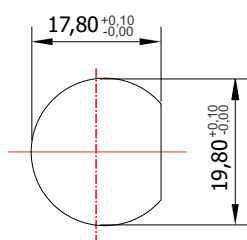

FY-516

MATERIAL: Latão;
ACABAMENTO: Cromado;
QUANTIDADE DE SEGREDOS: Sob consulta;
OPÇÕES DE SEGREDOS: Segredos iguais ou diferentes;
FIXAÇÃO: Porca sext. M20;
CAPACIDADE: 220V - 3A;
APLICAÇÃO: Painéis elétricos.

YALE

ROTAÇÃO/EXTRAÇÃO

ALOJAMENTO/FIXAÇÃO

Rotação: 90° horário
Extração: 1 (uma) 90°

Normalmente aberto (NA) / Normalmente fechado (NF)

TIPOS DE CHAVES

Chave simples
Material: Latão

Chave com cabeça
plástica fixa
Material: Latão