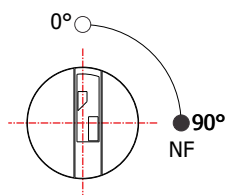

FY-516

MATERIAL: Latão;
ACABAMENTO: Cromado;
QUANTIDADE DE SEGREDOS: Sob consulta;
OPÇÕES DE SEGREDOS: Segredos iguais ou diferentes;
FIXAÇÃO: Porca sext. M20;
CAPACIDADE: 220V - 3A;
APLICAÇÃO: Painéis elétricos.

YALE

ROTAÇÃO/EXTRAÇÃO

ALOJAMENTO/FIXAÇÃO

Rotação: 90° horário
Extração: 1 (uma) 90°

Normalmente aberto (NA) / Normalmente fechado (NF)

TIPOS DE CHAVES

Chave simples
Material: Latão

Chave com cabeça
plástica fixa
Material: Latão