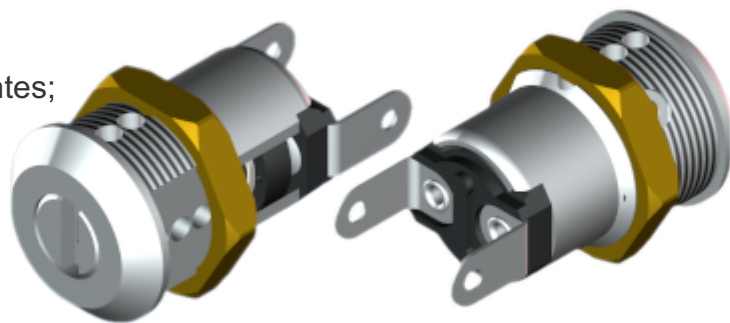

FY-516

MATERIAL: Latão;
ACABAMENTO: Cromado;
QUANTIDADE DE SEGREDOS: Sob consulta;
OPÇÕES DE SEGREDOS: Segredos iguais ou diferentes;
FIXAÇÃO: Porca sext. M20;
CAPACIDADE: 220V - 3A;
APLICAÇÃO: Painéis elétricos.

YALE

ROTAÇÃO/EXTRAÇÃO

ALOJAMENTO/FIXAÇÃO

Rotação: 90° horário
Extração: 1 (uma) 90°

Normalmente aberto (NA) / Normalmente fechado (NF)

TIPOS DE CHAVES

Chave simples
Material: Latão

Chave com cabeça
plástica fixa
Material: Latão