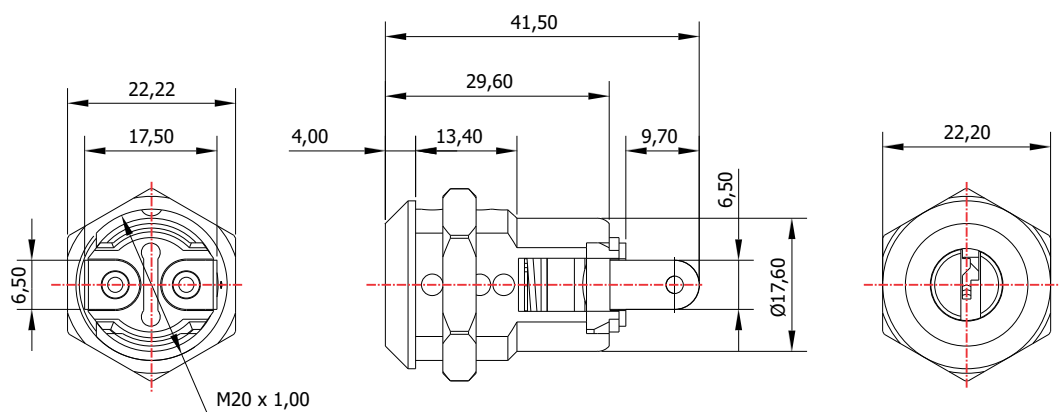

FY-516

MATERIAL: Latão;
ACABAMENTO: Cromado;
QUANTIDADE DE SEGREDOS: Sob consulta;
OPÇÕES DE SEGREDOS: Segredos iguais ou diferentes;
FIXAÇÃO: Porca sext. M20;
CAPACIDADE: 220V - 3A;
APLICAÇÃO: Painéis elétricos.

YALE

ROTAÇÃO/EXTRAÇÃO

ALOJAMENTO/FIXAÇÃO

Rotação: 90° horário
Extração: 1 (uma) 90°

Normalmente aberto (NA) / Normalmente fechado (NF)

TIPOS DE CHAVES

Chave simples
Material: Latão

Chave com cabeça
plástica fixa
Material: Latão