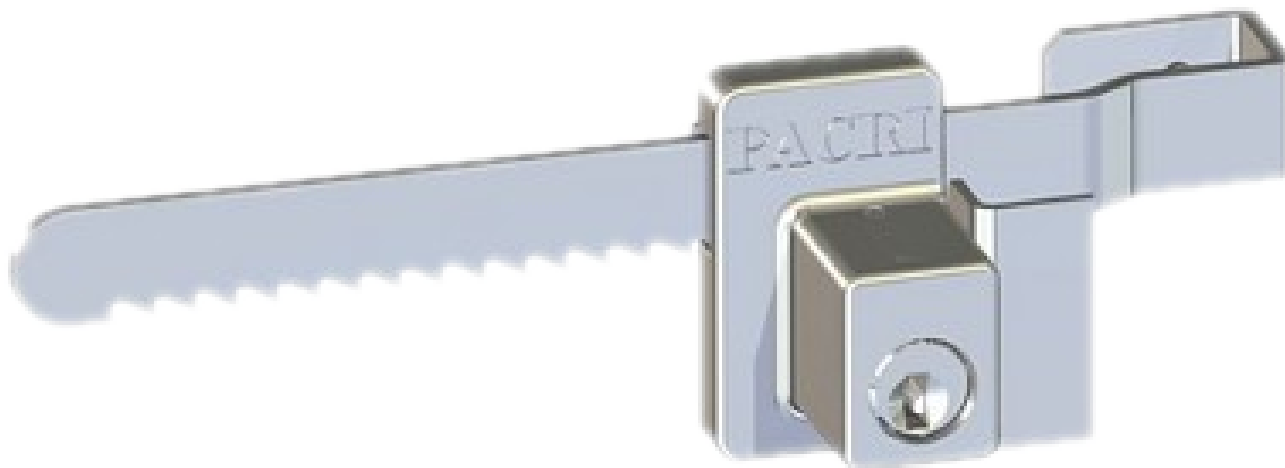

PACRI

Qualidade e Segurança

Desde 1957

468YC

MATERIAL: Zamac;

ACABAMENTO: Cromado;

QUANTIDADE DE SEGREDOS: Sob consulta;

OPÇÕES DE SEGREDOS: Segredos iguais ou diferentes;

COMPRIMENTO DA SERRA: 140mm.

COM DUPLA TRAVA!

YALE

TIPOS DE CHAVES

Chave simples
Material: Latão

PACRI Indústria e Comércio Ltda.
Rua Costa Barros, 2348
Vila Alpina - SP - Brasil
CNPJ: 61.253.365/0001-12

Conheça nossa linha de produtos.