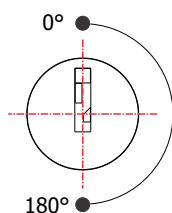

## FL-20.01

**MATERIAL:** Zamac;  
**ACABAMENTO:** Cromado;  
**QUANTIDADE DE SEGREDOS:** Sob consulta;  
**OPÇÕES DE SEGREDOS:** Segredos iguais, diferentes ou sistema de mestragem;  
**FIXAÇÃO:** Porca castelo M20;  
**LINGUETA:** Vendido separadamente;  
**FIXAÇÃO DA LINGUETA:** Porca sext. M7;  
**APLICAÇÃO:** Móveis de aço.

### ROTAÇÃO/EXTRAÇÃO

Rotação: 180° horário  
Extração: 2 (duas) 0° e 180°