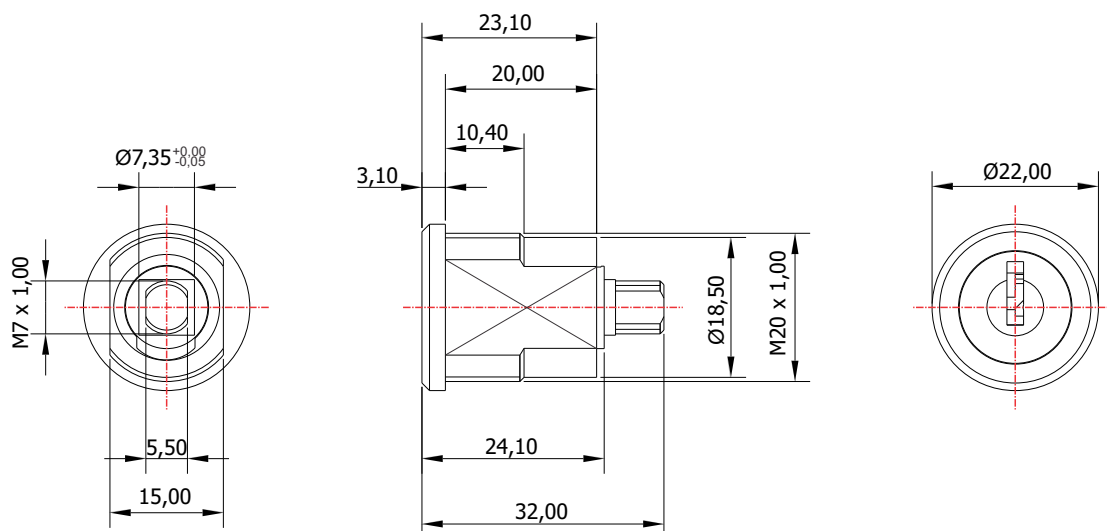

## FL-20.01

**MATERIAL:** Zamac;  
**ACABAMENTO:** Cromado;  
**QUANTIDADE DE SEGREDOS:** Sob consulta;  
**OPÇÕES DE SEGREDOS:** Segredos iguais, diferentes ou sistema de mestragem;  
**FIXAÇÃO:** Porca castelo M20;  
**LINGUETA:** Vendido separadamente;  
**FIXAÇÃO DA LINGUETA:** Porca sext. M7;  
**APLICAÇÃO:** Móveis de aço.

### ROTAÇÃO/EXTRAÇÃO

Rotação: 180° horário  
Extração: 2 (duas) 0° e 180°