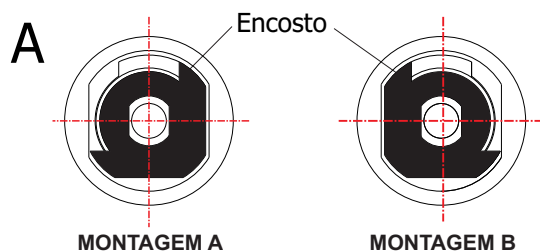

FTB-90

MATERIAL: Zamac;
ACABAMENTO: Cromado;
QUANTIDADE DE SEGREDOS: Sob consulta;
OPÇÕES DE SEGREDOS: Segredos iguais ou diferentes;
FIXAÇÃO: Porca sext. M20;
LINGUETA: Vendido separadamente;
FIXAÇÃO DA LINGUETA: Porca sext. M7;
APLICAÇÃO: Armários e gavetas.

OPÇÕES DE MONTAGEM DO ENCOSTO:

ROTAÇÃO/EXTRAÇÃO

ALOJAMENTO/FIXAÇÃO

Rotação: 90° horário
Extração: 1 (uma) 0°

Rotação: 90° anti-horário
Extração: 1 (uma) 0°

TUBULAR

TIPOS DE CHAVES

Chave tubular
Material: Latão/Aço