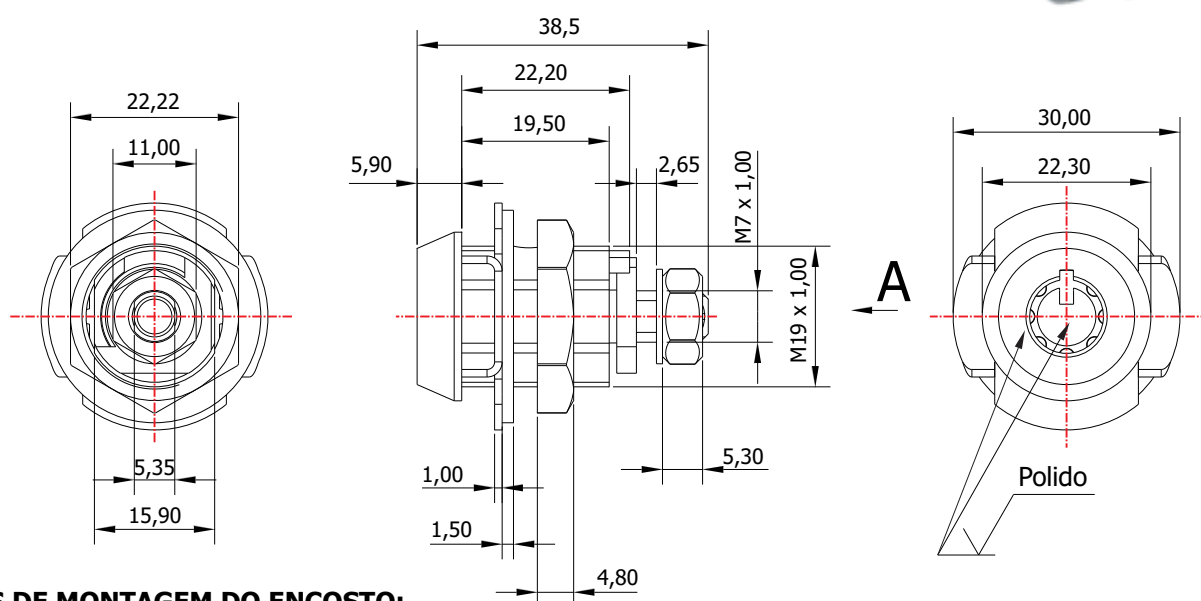

FTB-90

MATERIAL: Zamac;
ACABAMENTO: Cromado;
QUANTIDADE DE SEGREDOS: Sob consulta;
OPÇÕES DE SEGREDOS: Segredos iguais ou diferentes;
FIXAÇÃO: Porca sext. M20;
LINGUETA: Vendido separadamente;
FIXAÇÃO DA LINGUETA: Porca sext. M7;
APLICAÇÃO: Armários e gavetas.

OPÇÕES DE MONTAGEM DO ENCOSTO:

ROTAÇÃO/EXTRAÇÃO

ALOJAMENTO/FIXAÇÃO

Rotação: 90° horário
Extração: 1 (uma) 0°

Rotação: 90° anti-horário
Extração: 1 (uma) 0°

TUBULAR

TIPOS DE CHAVES

Chave tubular
Material: Latão/Aço