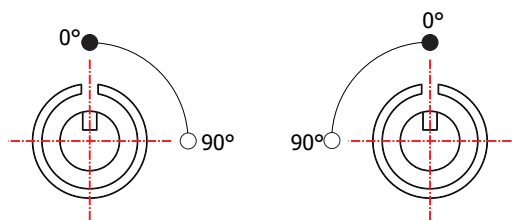

FTB-90

MATERIAL: Zamac;
ACABAMENTO: Cromado;
QUANTIDADE DE SEGREDOS: Sob consulta;
OPÇÕES DE SEGREDOS: Segredos iguais ou diferentes;
FIXAÇÃO: Porca sext. M20;
LINGUETA: Vendido separadamente;
FIXAÇÃO DA LINGUETA: Porca sext. M7;
APLICAÇÃO: Armários e gavetas.

OPÇÕES DE MONTAGEM DO ENCOSTO:

ROTAÇÃO/EXTRAÇÃO

ALOJAMENTO/FIXAÇÃO

Rotação: 90° horário
Extração: 1 (uma) 0°

Rotação: 90° anti-horário
Extração: 1 (uma) 0°

TUBULAR

TIPOS DE CHAVES

Chave tubular
Material: Latão/Aço