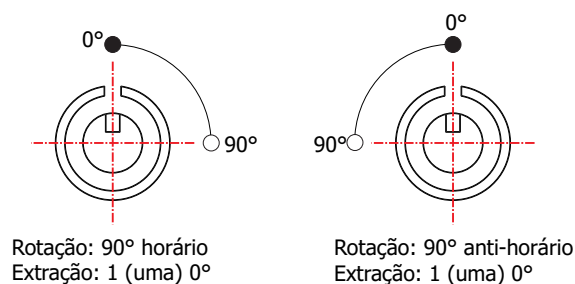

FTB-92

MATERIAL: Zamac;
ACABAMENTO: Cromado;
QUANTIDADE DE SEGREDOS: Sob consulta;
OPÇÕES DE SEGREDOS: Segredos iguais ou diferentes;
FIXAÇÃO: Porca sext. M20;
LINGUETA: Vendido separadamente;
FIXAÇÃO DA LINGUETA: Porca sext. M7;
APLICAÇÃO: Armários e gavetas.

OPÇÕES DE MONTAGEM DO ENCOSTO:

ROTAÇÃO/EXTRAÇÃO

ALOJAMENTO/FIXAÇÃO

TUBULAR

TIPOS DE CHAVES

Chave tubular
Material: Latão/Aço