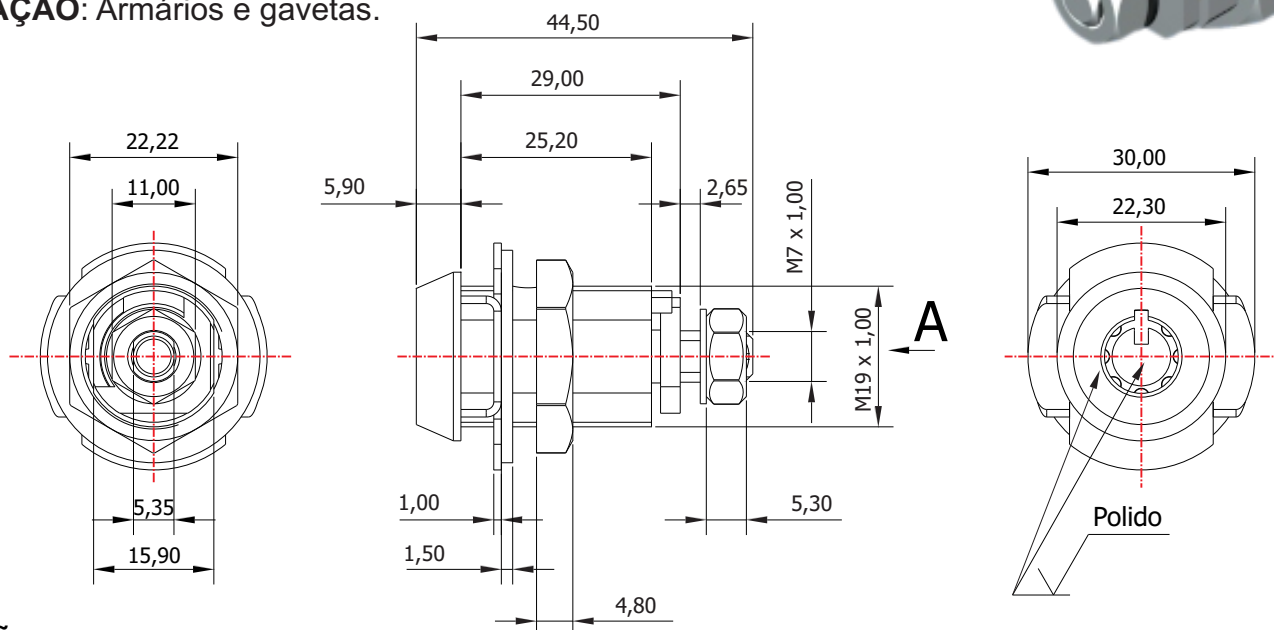

FTB-92

MATERIAL: Zamac;
ACABAMENTO: Cromado;
QUANTIDADE DE SEGREDOS: Sob consulta;
OPÇÕES DE SEGREDOS: Segredos iguais ou diferentes;
FIXAÇÃO: Porca sext. M20;
LINGUETA: Vendido separadamente;
FIXAÇÃO DA LINGUETA: Porca sext. M7;
APLICAÇÃO: Armários e gavetas.

OPÇÕES DE MONTAGEM DO ENCOSTO:

ROTAÇÃO/EXTRAÇÃO

ALOJAMENTO/FIXAÇÃO

TUBULAR

TIPOS DE CHAVES

Chave tubular
Material: Latão/Aço