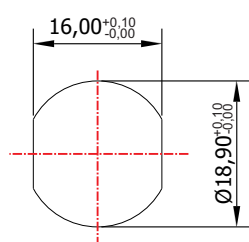

FTB-92

MATERIAL: Zamac;
ACABAMENTO: Cromado;
QUANTIDADE DE SEGREDOS: Sob consulta;
OPÇÕES DE SEGREDOS: Segredos iguais ou diferentes;
FIXAÇÃO: Porca sext. M20;
LINGUETA: Vendido separadamente;
FIXAÇÃO DA LINGUETA: Porca sext. M7;
APLICAÇÃO: Armários e gavetas.

OPÇÕES DE MONTAGEM DO ENCOSTO:

ROTAÇÃO/EXTRAÇÃO

ALOJAMENTO/FIXAÇÃO

TUBULAR

TIPOS DE CHAVES

Chave tubular
Material: Latão/Aço