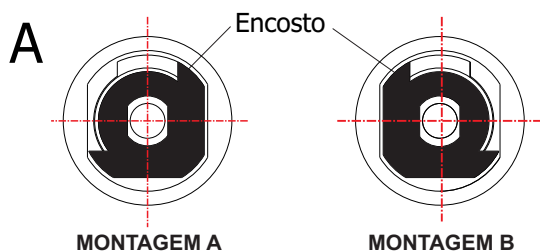

FTB-92

MATERIAL: Zamac;
ACABAMENTO: Cromado;
QUANTIDADE DE SEGREDOS: Sob consulta;
OPÇÕES DE SEGREDOS: Segredos iguais ou diferentes;
FIXAÇÃO: Porca sext. M20;
LINGUETA: Vendido separadamente;
FIXAÇÃO DA LINGUETA: Porca sext. M7;
APLICAÇÃO: Armários e gavetas.

OPÇÕES DE MONTAGEM DO ENCOSTO:

ROTAÇÃO/EXTRAÇÃO

ALOJAMENTO/FIXAÇÃO

TUBULAR

TIPOS DE CHAVES

Chave tubular
Material: Latão/Aço