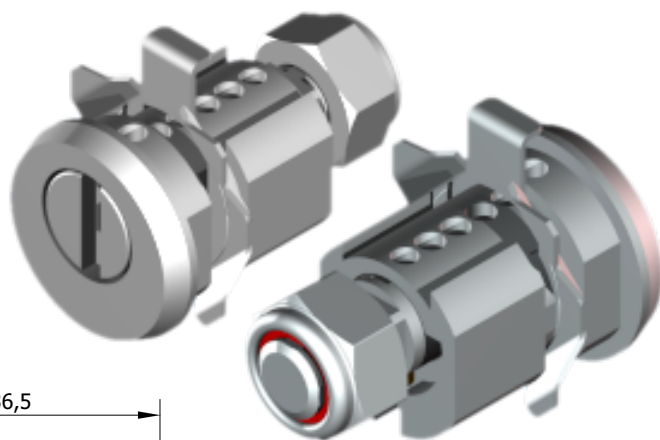

## FY-177

**MATERIAL:** Zamac;  
**ACABAMENTO:** Cromado;  
**QUANTIDADE DE SEGREDOS:** Sob consulta;  
**OPÇÕES DE SEGREDOS:** Segredos iguais ou diferentes;  
**FIXAÇÃO:** Trava NFE;  
**LINGUETA:** Vendido separadamente;  
**FIXAÇÃO DA LINGUETA:** Porca parlock sext. M8;  
**APLICAÇÃO:** Armários e gavetas.

### ROTAÇÃO/EXTRAÇÃO

Rotação: 90° horário  
Extração: 1 (uma) 0°

### TIPOS DE CHAVES

Chave simples  
Material: Latão

Chave com cabeça  
plástica fixa  
Material: Latão

YALE