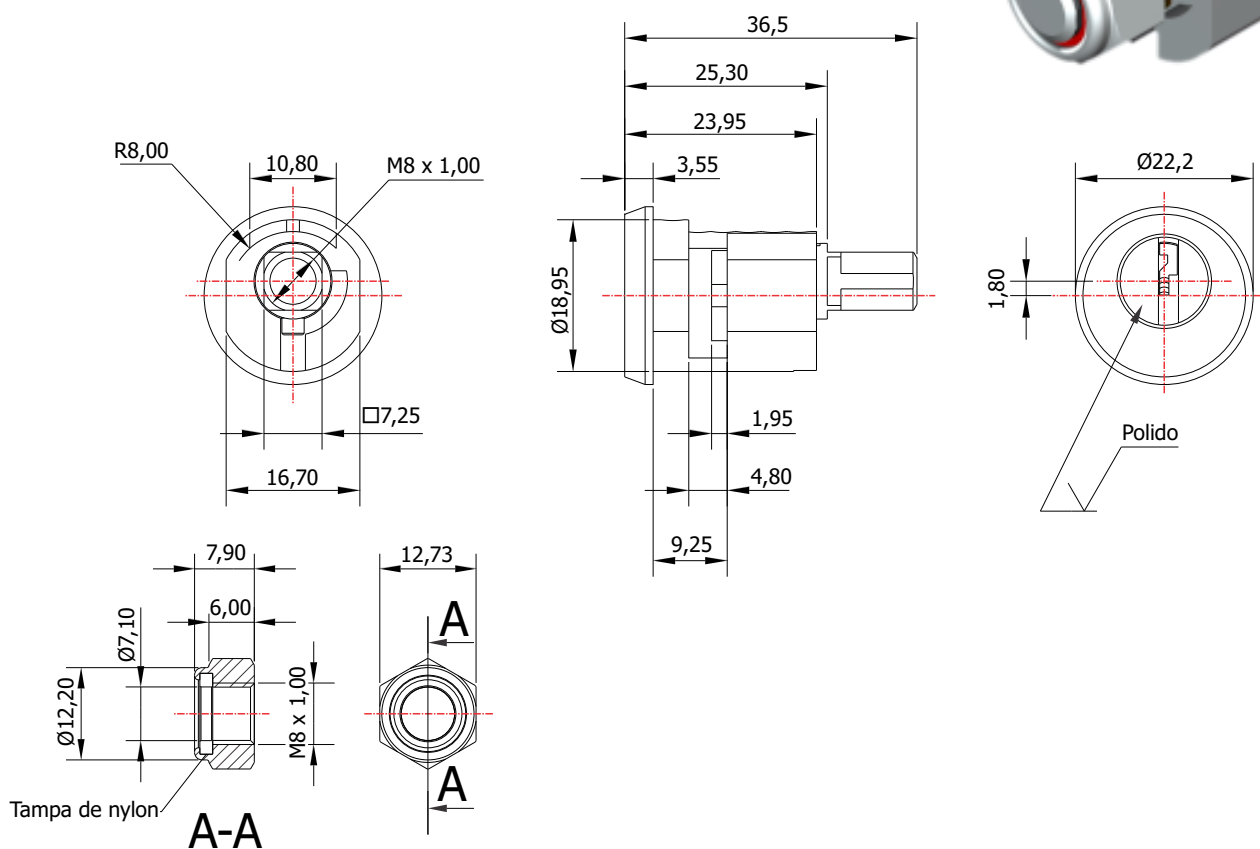

## FY-177

**MATERIAL:** Zamac;  
**ACABAMENTO:** Cromado;  
**QUANTIDADE DE SEGREDOS:** Sob consulta;  
**OPÇÕES DE SEGREDOS:** Segredos iguais ou diferentes;  
**FIXAÇÃO:** Trava NFE;  
**LINGUETA:** Vendido separadamente;  
**FIXAÇÃO DA LINGUETA:** Porca parlock sext. M8;  
**APLICAÇÃO:** Armários e gavetas.

### ROTAÇÃO/EXTRAÇÃO

Rotação: 90° horário  
Extração: 1 (uma) 0°