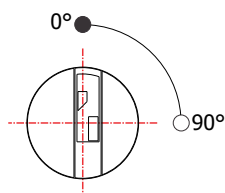

## FY-177

**MATERIAL:** Zamac;  
**ACABAMENTO:** Cromado;  
**QUANTIDADE DE SEGREDOS:** Sob consulta;  
**OPÇÕES DE SEGREDOS:** Segredos iguais ou diferentes;  
**FIXAÇÃO:** Trava NFE;  
**LINGUETA:** Vendido separadamente;  
**FIXAÇÃO DA LINGUETA:** Porca parlock sext. M8;  
**APLICAÇÃO:** Armários e gavetas.

### ROTAÇÃO/EXTRAÇÃO

Rotação: 90° horário  
Extração: 1 (uma) 0°