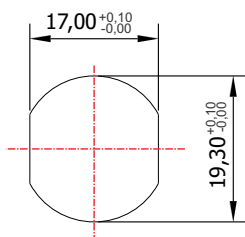

ALOJAMENTO/FIXAÇÃO