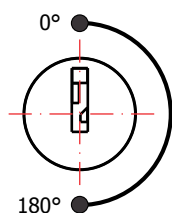

## Artigo: FL-21.01

APLICAÇÃO: Para Móveis de aço

MATERIAL: Zamac

ACABAMENTO: Cromado

ACIONAMENTO: Chave yale

QUANTIDADE DE SEGREDOS: Sob consulta

FIXAÇÃO: Porca castelo M20

GIRO DA CHAVE: 180° horário

SAÍDA DA CHAVE: 2 saídas (0° e 180°)

FECHAMENTO: Lingueta (vendido separadamente)

FIXAÇÃO DA LINGUETA: Porca sext. M7

ESPELHO/FLANGE PARA MADEIRA: Não utiliza

Nº DE LÂMINAS DE SEGREDO: 6 Lâminas

ROTAÇÃO/EXTRAÇÃO

Rotação: 180° Horário  
Extração: 2 (duas) 0° e 180°

ALOJAMENTO/FIXAÇÃO