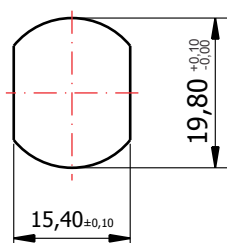

SAÍDA DA CHAVE: 2 saídas (0° e 180°)

FECHAMENTO: Lingueta (vendido separadamente)

FIXAÇÃO DA LINGUETA: Porca sext. M7

ESPELHO/FLANGE PARA MADEIRA: Não utiliza

Nº DE LÂMINAS DE SEGREDO: 6 Lâminas

ROTAÇÃO/EXTRAÇÃO

Rotação: 180° Horário  
Extração: 2 (duas) 0° e 180°

ALOJAMENTO/FIXAÇÃO