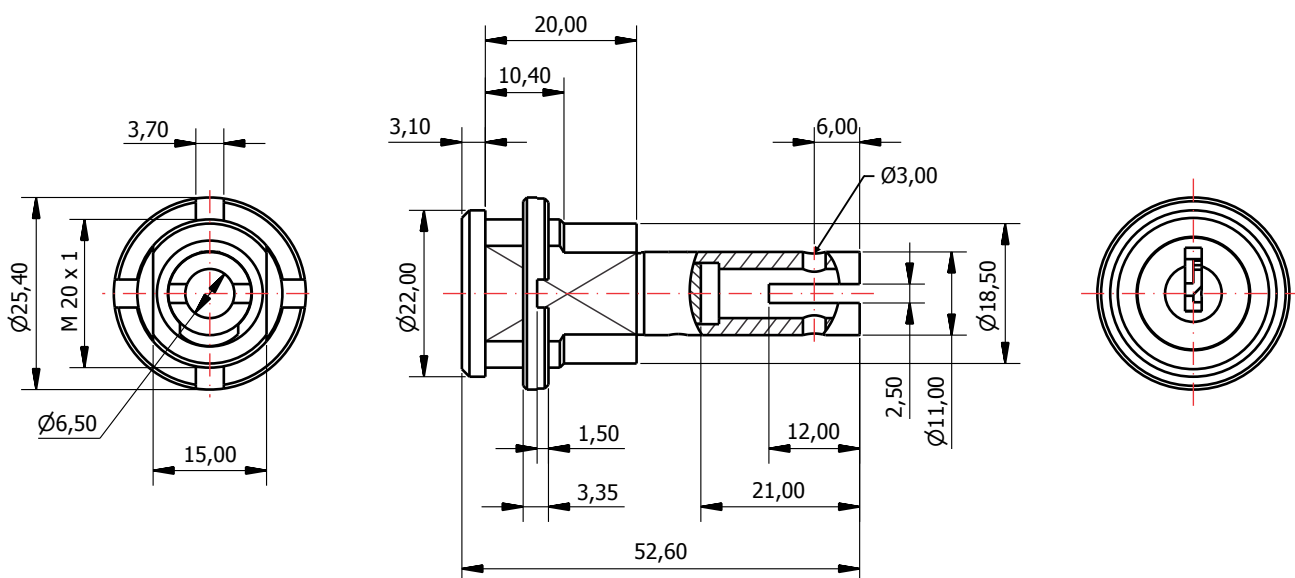

## Artigo: FL-21.01

APLICAÇÃO: Para Móveis de aço

MATERIAL: Zamac

ACABAMENTO: Cromado

ACIONAMENTO: Chave yale

QUANTIDADE DE SEGREDOS: Sob consulta

FIXAÇÃO: Porca castelo M20

GIRO DA CHAVE: 180° horário

SAÍDA DA CHAVE: 2 saídas (0° e 180°)

FECHAMENTO: Lingueta (vendido separadamente)

FIXAÇÃO DA LINGUETA: Porca sext. M7

ESPELHO/FLANGE PARA MADEIRA: Não utiliza

Nº DE LÂMINAS DE SEGREDO: 6 Lâminas

ROTAÇÃO/EXTRAÇÃO

Rotação: 180° Horário  
Extração: 2 (duas) 0° e 180°

ALOJAMENTO/FIXAÇÃO

### TIPOS DE CHAVES

Chave plana  
Opção: Latão ou Zamac

Chave com cabeça  
plástica escamoteável  
Opção: Latão ou Zamac

Chave com cabeça  
plástica fixa  
Opção: Latão ou Zamac