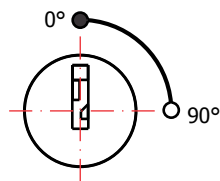

Artigo: FL-55.01

APLICAÇÃO: Portas e gavetas de armários e painéis em geral.

MATERIAL: Zamac

ACABAMENTO: Cromado

ACIONAMENTO: Chave yale

QUANTIDADE DE SEGREDOS: Sob consulta

FIXAÇÃO: Porca castelo M20

GIRO DA CHAVE: 90°horário

SAÍDA DA CHAVE: 1 saída (0°)

FECHAMENTO: Lingueta (vendido separadamente)

FIXAÇÃO DA LINGUETA: Porca sext. M7

ESPELHO/FLANGE PARA MADEIRA: Acompanha flange para madeira

Nº DE LÂMINAS DE SEGREDO: 6 Lâminas

ROTAÇÃO/EXTRAÇÃO

ALOJAMENTO/FIXAÇÃO

Rotação: 90° Horário
Extração: 1 (uma) 0°

TIPOS DE CHAVES

Chave plana
Opção: Latão ou Zamac

Chave com cabeça
plástica escamoteável
Opção: Latão ou Zamac

Chave com cabeça
plástica fixa
Opção: Latão ou Zamac