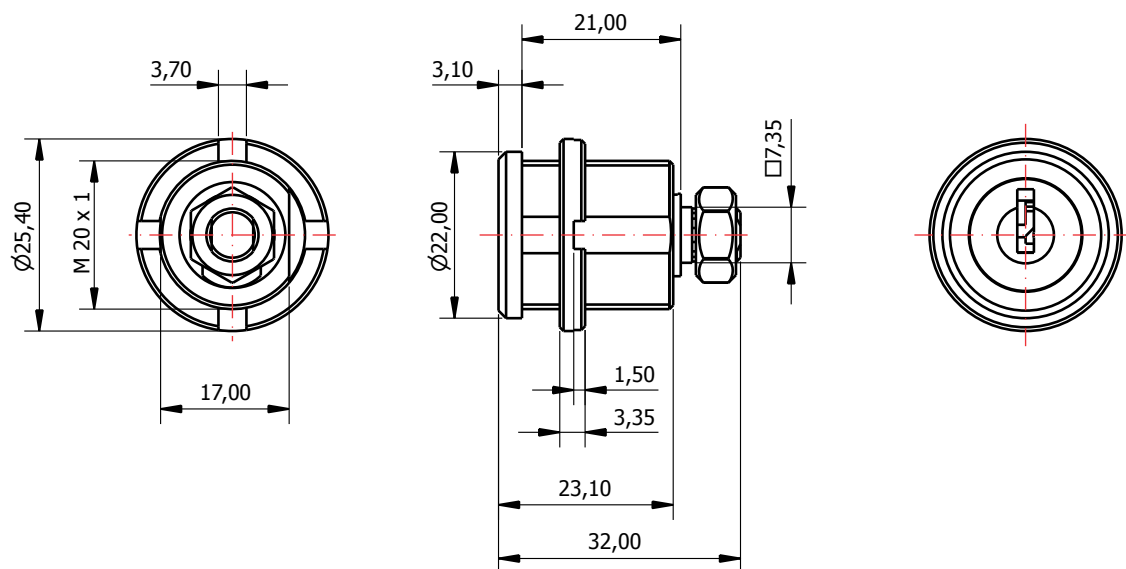

Artigo: FL-55.01

APLICAÇÃO: Portas e gavetas de armários e painéis em geral.

MATERIAL: Zamac

ACABAMENTO: Cromado

ACIONAMENTO: Chave yale

QUANTIDADE DE SEGREDOS: Sob consulta

FIXAÇÃO: Porca castelo M20

GIRO DA CHAVE: 90°horário

SAÍDA DA CHAVE: 1 saída (0°)

FECHAMENTO: Lingueta (vendido separadamente)

FIXAÇÃO DA LINGUETA: Porca sext. M7

ESPELHO/FLANGE PARA MADEIRA: Acompanha flange para madeira

Nº DE LÂMINAS DE SEGREDO: 6 Lâminas

ROTAÇÃO/EXTRAÇÃO

ALOJAMENTO/FIXAÇÃO

Rotação: 90° Horário
Extração: 1 (uma) 0°

TIPOS DE CHAVES

Chave plana
Opção: Latão ou Zamac

Chave com cabeça
plástica escamoteável
Opção: Latão ou Zamac

Chave com cabeça
plástica fixa
Opção: Latão ou Zamac