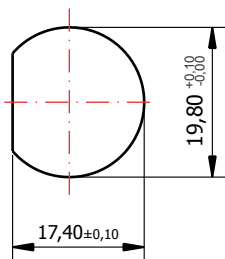

SAÍDA DA CHAVE: 1 saída (0°)

FECHAMENTO: Lingueta (vendido separadamente)

FIXAÇÃO DA LINGUETA: Porca sext. M7

ESPELHO/FLANGE PARA MADEIRA: Acompanha flange para madeira

Nº DE LÂMINAS DE SEGREDO: 6 Lâminas

ROTAÇÃO/EXTRAÇÃO

ALOJAMENTO/FIXAÇÃO

Rotação: 90° Horário
Extração: 1 (uma) 0°

TIPOS DE CHAVES

Chave plana
Opção: Latão ou Zamac

Chave com cabeça
plástica escamoteável
Opção: Latão ou Zamac

Chave com cabeça
plástica fixa
Opção: Latão ou Zamac