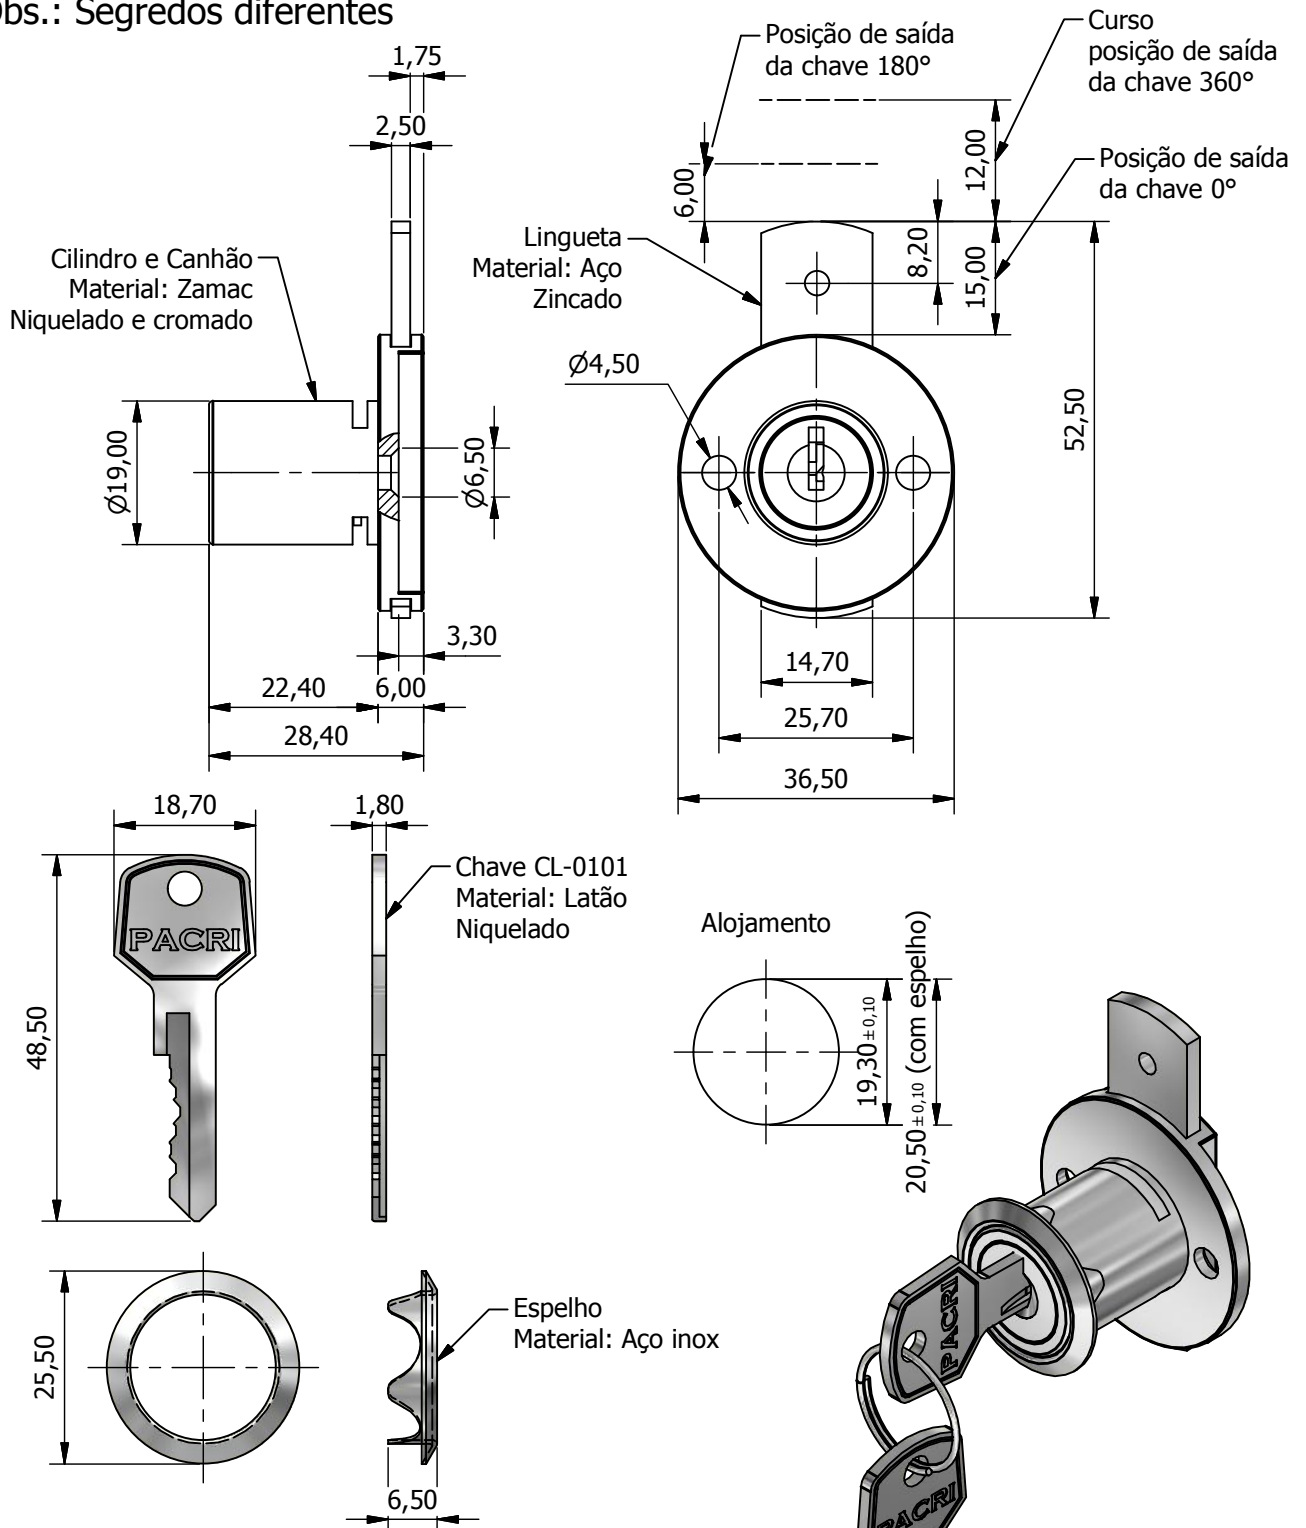

Obs.: Segredos diferentes

**LEGENDA**

- △ = POSIÇÃO MOMENTÂNEA
- = POSIÇÃO COM DETENTE
- ⊙ = POSIÇÃO DE SAÍDA DA CHAVE
- ⊙ = POSIÇÃO DE PARADA

Giro de 360°  
à esquerda  
Saída 0°, 180° e 360°

Componentes	
Descrição	Quantidade
Conjunto	1
Chave	2
Espelho	1

Formato A4 Retrato - 210 x 297mm

REV. A	Nome:	Observação:	REV. B	Nome:	Observação:	REV. C	Nome:	Observação:
	Data:			Data:			Data:	
<b>PACRI</b> Indústria e Comércio Ltda. Rua: Costa Barros, 2348 - Vila Alpina São Paulo - SP - CEP 03210-001 Fone: (11) 2301-2333 - Fax: (11) 2301-3100 www.pacri.com.br			Desenhado por: Adenir Jr. Data: 22/09/2015		Visto:		Trat. Térmico: - Trat. Superficial: Niquel/Zinco/Cromo	
			Aprovado por: Valdir Ortunho Data: 22/09/2015		Visto:		Material: Zamac/Aço Escala: 1:1 Tol. não ind.: ± 0,30	
Denominação <b>FL-85.01</b>						Número de Identificação: <b>M-002.999</b>		Conjunto: FL-85.01 Folha: 1 De 13
Caminho: U:\DESENVOLVIMENTO E PROJETOS\Desenhos\FL-85.01\Desenhos\M-002.999 - FL-85.01.idw								