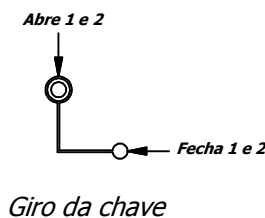

Obs.: Segredos aleatórios

**Capacidade:
220V - 3A**

Componentes	
Descrição	Quantidade
Conj. cilindro	1
Chave yale c/ cabeça	2
Porca sextavada	1

Formato A4 Retrato - 210 x 297mm

REV. A	Nome:	Observação:	REV. B	Nome:	Observação:	REV. C	Nome:	Observação:
	Data:			Data:			Data:	
PACRI Indústria e Comércio Ltda. Rua: Costa Barros, 2348 - Vila Alpina São Paulo - SP - CEP 03210-001 Fone: (11) 2301-2333 - Fax: (11) 2301-3100 E-mail: areatecnica@pacri.com.br - www.pacri.com.br			Desenhado por: Adenir Jr. Data: 26/07/10 Aprovado por: Valdir Ortunho Data: 26/07/10		Trat. Térmico: - Trat. Superficial: Ver desenho Material: Ver desenho Escala: 1:1 Tol. não ind.: ±0,30		 Conjunto: FY-515	
Denominação						Número de Identificação:		Folha:
FY-515						M-000.112		2 De 29
Caminho: Y:\DESENVOLVIMENTO E PROJETOS\Desenhos\ELÉTRICAS\FY-515\Desenhos\M-000.112 - FY-515.idw								