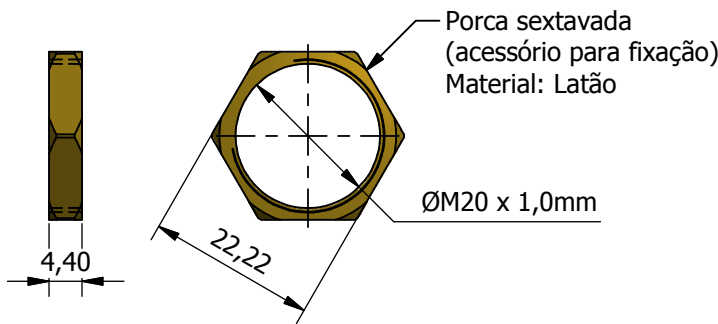

Obs.: Segredos aleatórios

**Capacidade:
220V - 3A**

Componentes	
Descrição	Quantidade
Conj. cilindro	1
Chave yale c/ cabeça	2
Porca sextavada	1

Formato A4 Retrato - 210 x 297mm

REV. A	Nome:	Observação:	REV. B	Nome:	Observação:	REV. C	Nome:	Observação:
	Data:			Data:			Data:	
PACRI Indústria e Comércio Ltda. Rua: Costa Barros, 2348 - Vila Alpina São Paulo - SP - CEP 03210-001 Fone: (11) 2301-2333 - Fax: (11) 2301-3100 E-mail: areatecnica@pacri.com.br - www.pacri.com.br			Desenhado por: Adenir Jr. Data: 26/07/10 Aprovado por: Valdir Ortunho Data: 26/07/10		Trat. Térmico: - Trat. Superficial: Ver desenho Material: Ver desenho Escala: 1:1 Tol. não ind.: ±0,30		 Conjunto: FY-515	
Denominação						Número de Identificação:		Folha:
FY-515						M-000.112		2 De 29
Caminho: Y:\DESENVOLVIMENTO E PROJETOS\Desenhos\ELÉTRICAS\FY-515\Desenhos\M-000.112 - FY-515.idw								