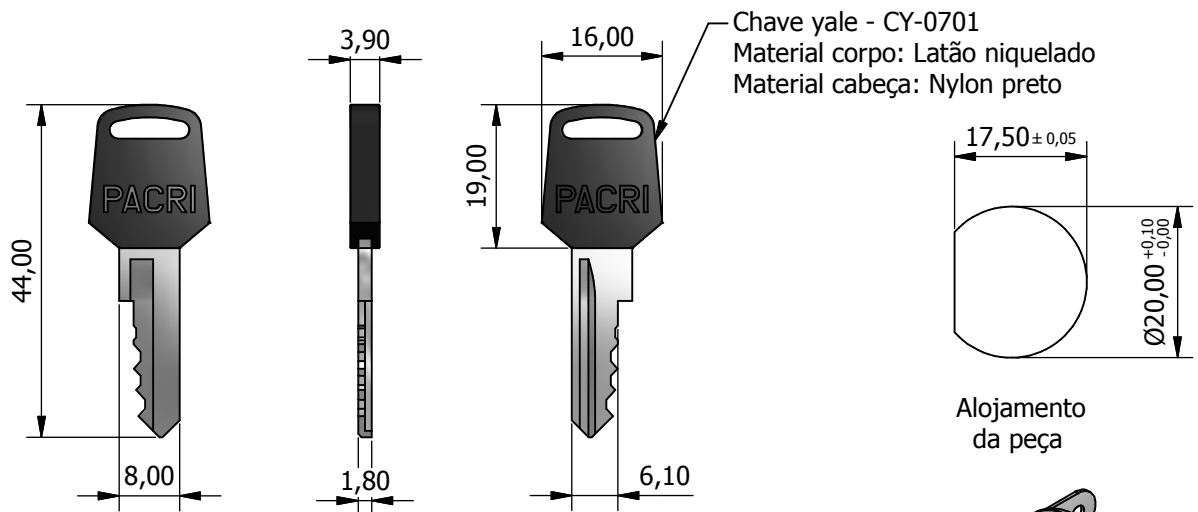

Obs.: Segredos aleatórios

**Capacidade:
220V - 3A**

Componentes	
Descrição	Quantidade
Conj. cilindro	1
Chave yale c/ cabeça	2
Porca sextavada	1

Formato A4 Retrato - 210 x 297mm

REV. A	Nome:	Observação:	REV. B	Nome:	Observação:	REV. C	Nome:	Observação:
	Data:			Data:			Data:	
PACRI Indústria e Comércio Ltda. Rua: Costa Barros, 2348 - Vila Alpina São Paulo - SP - CEP 03210-001 Fone: (11) 2301-2333 - Fax: (11) 2301-3100 E-mail: areatecnica@pacri.com.br - www.pacri.com.br			Desenhado por: Adenir Jr. Data: 26/07/10 Aprovado por: Valdir Ortunho Data: 26/07/10		Trat. Térmico: - Trat. Superficial: Ver desenho Material: Ver desenho Escala: 1:1 Tol. não ind.: ±0,30		 Conjunto: FY-515	
Denominação						Número de Identificação:		Folha:
FY-515						M-000.112		2 De 29
Caminho: Y:\DESENVOLVIMENTO E PROJETOS\Desenhos\ELÉTRICAS\FY-515\Desenhos\M-000.112 - FY-515.idw								