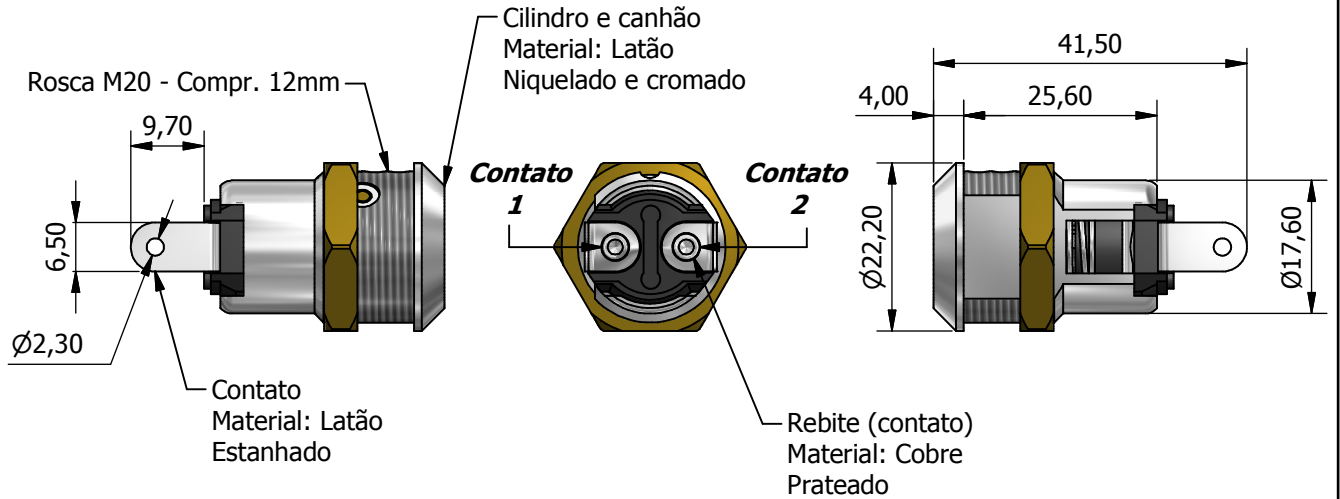

Obs.: Segredos aleatórios

**Capacidade:
220V - 3A**

Componentes	
Descrição	Quantidade
Conj. cilindro	1
Chave yale c/ cabeça	2
Porca sextavada	1

Formato A4 Retrato - 210 x 297mm

REV. A	Nome:	Observação:	REV. B	Nome:	Observação:	REV. C	Nome:	Observação:
	Data:			Data:			Data:	
PACRI Indústria e Comércio Ltda. Rua: Costa Barros, 2348 - Vila Alpina São Paulo - SP - CEP 03210-001 Fone: (11) 2301-2333 - Fax: (11) 2301-3100 E-mail: areatecnica@pacri.com.br - www.pacri.com.br			Desenhado por: Adenir Jr. Data: 26/07/10 Aprovado por: Valdir Ortunho Data: 26/07/10		Trat. Térmico: - Trat. Superficial: Ver desenho Material: Ver desenho Escala: 1:1 Tol. não ind.: ±0,30		 Conjunto: FY-515	
Denominação						Número de Identificação:		Folha:
FY-515						M-000.112		2 De 29
Caminho: Y:\DESENVOLVIMENTO E PROJETOS\Desenhos\ELÉTRICAS\FY-515\Desenhos\M-000.112 - FY-515.idw								