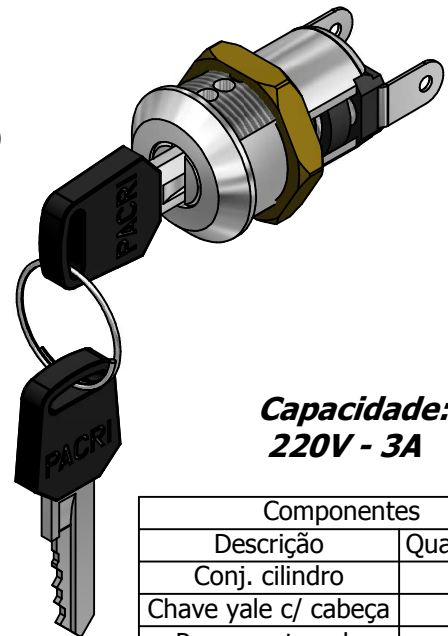

Obs.: Segredos aleatórios

**Capacidade:
220V - 3A**

Componentes	
Descrição	Quantidade
Conj. cilindro	1
Chave yale c/ cabeça	2
Porca sextavada	1

Formato A4 Retrato - 210 x 297mm

REV. A	Nome:	Observação:	REV. B	Nome:	Observação:	REV. C	Nome:	Observação:
	Data:			Data:			Data:	
PACRI Indústria e Comércio Ltda. Rua: Costa Barros, 2348 - Vila Alpina São Paulo - SP - CEP 03210-001 Fone: (11) 2301-2333 - Fax: (11) 2301-3100 E-mail: areatecnica@pacri.com.br - www.pacri.com.br			Desenhado por: Adenir Jr. Data: 26/07/10 Aprovado por: Valdir Ortunho Data: 26/07/10		Trat. Térmico: - Trat. Superficial: Ver desenho Material: Ver desenho Escala: 1:1 Tol. não ind.: ±0,30		 Conjunto: FY-515	
Denominação						Número de Identificação:		Folha:
FY-515						M-000.112		2 De 29
Caminho: Y:\DESENVOLVIMENTO E PROJETOS\Desenhos\ELÉTRICAS\FY-515\Desenhos\M-000.112 - FY-515.idw								