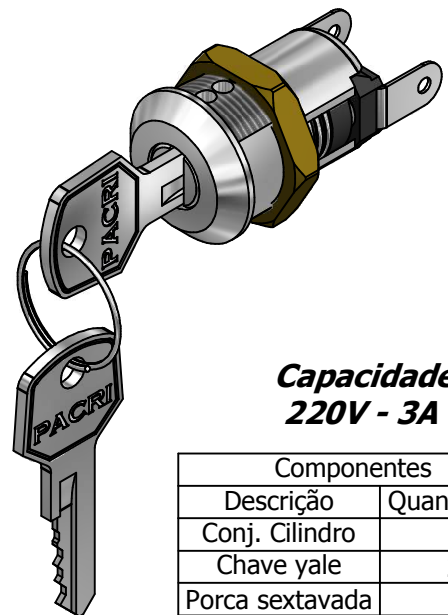

Obs.: Segredos aleatórios

**Capacidade:
220V - 3A**

Componentes	
Descrição	Quantidade
Conj. Cilindro	1
Chave yale	2
Porca sextavada	1

Formato A4 Retrato - 210 x 297mm

REV. A	Nome: Data:	Observação:	REV. B	Nome: Data:	Observação:	REV. C	Nome: Data:	Observação:
PACRI Indústria e Comércio Ltda. Rua: Costa Barros, 2348 - Vila Alpina São Paulo - SP - CEP 03210-001 Fone: (11) 2301-2333 - Fax: (11) 2301-3100 E-mail: areatecnica@pacri.com.br - www.pacri.com.br			Desenhado por: Adenir Jr. Data: 29/07/10		Visto:	Trat. Térmico: — Trat. Superficial: Ver desenho		
			Aprovado por: Valdir Ortunho Data: 29/07/10		Visto:	Material: Ver desenho Escala: 1:1 Tol. não ind.: ±0,30		Conjunto: FY-525
Denominação						Número de Identificação:		Folha:
FY-525						M-000.171		1 De 29
Caminho: Y:\DESENVOLVIMENTO E PROJETOS\Desenhos\ELÉTRICAS\FY-525\Desenhos\M-000.171 - FY-525.idw								