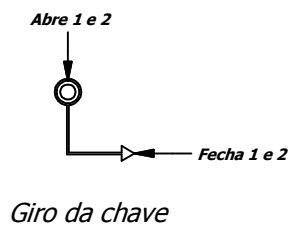

Obs.: Segredos aleatórios

**Capacidade:
220V - 3A**

Componentes	
Descrição	Quantidade
Conj. Cilindro	1
Chave yale	2
Porca sextavada	1

Formato A4 Retrato - 210 x 297mm

REV. A	Nome: Data:	Observação:	REV. B	Nome: Data:	Observação:	REV. C	Nome: Data:	Observação:
PACRI Indústria e Comércio Ltda. Rua: Costa Barros, 2348 - Vila Alpina São Paulo - SP - CEP 03210-001 Fone: (11) 2301-2333 - Fax: (11) 2301-3100 E-mail: areatecnica@pacri.com.br - www.pacri.com.br			Desenhado por: Adenir Jr. Data: 29/07/10		Visto:	Trat. Térmico: — Trat. Superficial: Ver desenho		
			Aprovado por: Valdir Ortunho Data: 29/07/10		Visto:	Material: Ver desenho Escala: 1:1 Tol. não ind.: ±0,30		Conjunto: FY-525
Denominação						Número de Identificação:		Folha:
FY-525						M-000.171		1 De 29
Caminho: Y:\DESENVOLVIMENTO E PROJETOS\Desenhos\ELÉTRICAS\FY-525\Desenhos\M-000.171 - FY-525.idw								