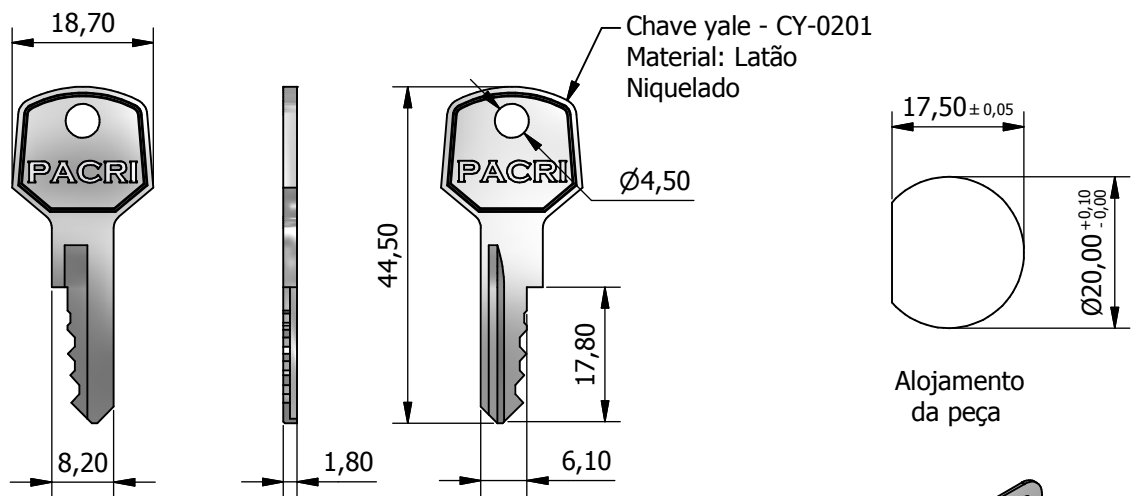

Obs.: Segredos aleatórios

**Capacidade:
220V - 3A**

Componentes	
Descrição	Quantidade
Conj. Cilindro	1
Chave yale	2
Porca sextavada	1

Formato A4 Retrato - 210 x 297mm

REV. A	Nome: Data:	Observação:	REV. B	Nome: Data:	Observação:	REV. C	Nome: Data:	Observação:
PACRI Indústria e Comércio Ltda. Rua: Costa Barros, 2348 - Vila Alpina São Paulo - SP - CEP 03210-001 Fone: (11) 2301-2333 - Fax: (11) 2301-3100 E-mail: areatecnica@pacri.com.br - www.pacri.com.br			Desenhado por: Adenir Jr. Data: 29/07/10		Visto:	Trat. Térmico: — Trat. Superficial: Ver desenho		
			Aprovado por: Valdir Ortunho Data: 29/07/10		Visto:	Material: Ver desenho Escala: 1:1 Tol. não ind.: ±0,30		Conjunto: FY-525
Denominação						Número de Identificação:		Folha:
FY-525						M-000.171		1 De 29
Caminho: Y:\DESENVOLVIMENTO E PROJETOS\Desenhos\ELÉTRICAS\FY-525\Desenhos\M-000.171 - FY-525.idw								