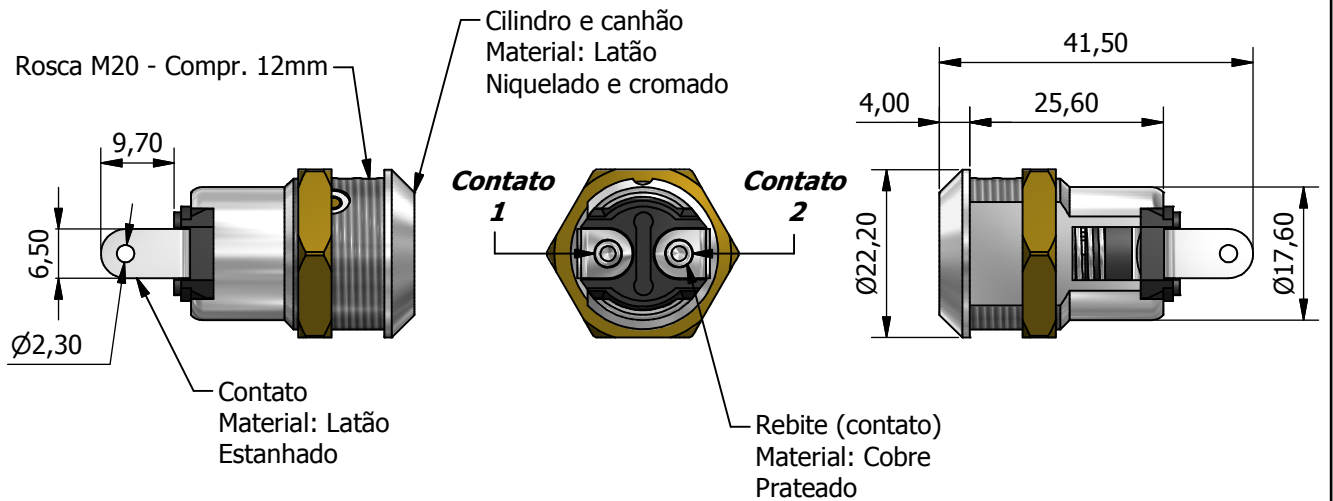

Obs.: Segredos aleatórios

**Capacidade:
220V - 3A**

Componentes	
Descrição	Quantidade
Conj. Cilindro	1
Chave yale	2
Porca sextavada	1

Formato A4 Retrato - 210 x 297mm

REV. A	Nome: Data:	Observação:	REV. B	Nome: Data:	Observação:	REV. C	Nome: Data:	Observação:
PACRI Indústria e Comércio Ltda. Rua: Costa Barros, 2348 - Vila Alpina São Paulo - SP - CEP 03210-001 Fone: (11) 2301-2333 - Fax: (11) 2301-3100 E-mail: areatecnica@pacri.com.br - www.pacri.com.br			Desenhado por: Adenir Jr. Data: 29/07/10		Visto:	Trat. Térmico: — Trat. Superficial: Ver desenho		
			Aprovado por: Valdir Ortunho Data: 29/07/10		Visto:	Material: Ver desenho Escala: 1:1 Tol. não ind.: ±0,30		Conjunto: FY-525
Denominação						Número de Identificação:		Folha:
FY-525						M-000.171		1 De 29
Caminho: Y:\DESENVOLVIMENTO E PROJETOS\Desenhos\ELÉTRICAS\FY-525\Desenhos\M-000.171 - FY-525.idw								