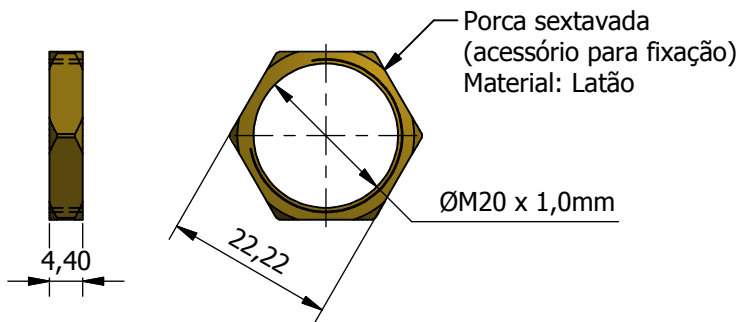

Obs.: Segredos aleatórios

**Capacidade:
220V - 3A**

Componentes	
Descrição	Quantidade
Conj. Cilindro	1
Chave yale	2
Porca sextavada	1

Formato A4 Retrato - 210 x 297mm

REV. A	Nome: Data:	Observação:	REV. B	Nome: Data:	Observação:	REV. C	Nome: Data:	Observação:
PACRI Indústria e Comércio Ltda. Rua: Costa Barros, 2348 - Vila Alpina São Paulo - SP - CEP 03210-001 Fone: (11) 2301-2333 - Fax: (11) 2301-3100 E-mail: areatecnica@pacri.com.br - www.pacri.com.br			Desenhado por: Adenir Jr. Data: 29/07/10		Visto:	Trat. Térmico: — Trat. Superficial: Ver desenho		
			Aprovado por: Valdir Ortunho Data: 29/07/10		Visto:	Material: Ver desenho Escala: 1:1 Tol. não ind.: ±0,30		Conjunto: FY-525
Denominação						Número de Identificação:		Folha:
FY-525						M-000.171		1 De 29
Caminho: Y:\DESENVOLVIMENTO E PROJETOS\Desenhos\ELÉTRICAS\FY-525\Desenhos\M-000.171 - FY-525.idw								